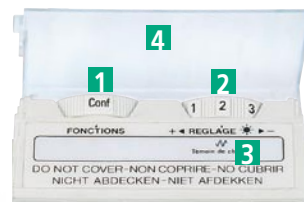

CARACTÉRISTIQUES TECHNIQUES

ÉLÉMENT CHAUFFANT

- Émetteur rayonnant Airalu® en alliage d'aluminium pluri-nervurée monobloc monométal.

MISE EN ŒUVRE

- Fixation par dossier encliquetable.

PRÉSENTATION

- Carrosserie acier. Peinture époxy polyester polymérisé.
- Boîtier de commande en partie haute.
- Coloris blanc, RAL 9016.
- Livré de série avec cordon 2 fils + fil pilote.

RÉGULATION ET PROGRAMMATION, SÉCURITÉ

- Régulation électronique numérique de la température précise au 1/10° de degré près.
- Programmable par fil pilote multitarif 6 ordres (Confort, Confort -1°C, Confort - 2°C, Eco, Hors-gel, Arrêt chauffage).
- Sécurité thermique à réenclenchement automatique.

BOÎTIER DE COMMANDE

Situé sur le dessus de l'appareil à droite.

1. 1 Sélecteur des fonctions (Eco, Confort, Programme, Arrêt chauffage).
2. 2 Réglage du thermostat d'ambiance.
3. 3 Voyant de chauffe.
4. 4 Capot de protection.

	Puissances (W)	Dimensions L x H x P* (cm)	Poids (kg)	Références	Codes
Horizontal	750	44,0 x 43,5 x 9,5	4,3	AIXANCE SAS 07	A689662
	1000	54,5 x 43,5 x 9,5	5,3	AIXANCE SAS 10	A689663
	1250	65,0 x 43,5 x 9,5	6,2	AIXANCE SAS 12	A689664
	1500	75,5 x 43,5 x 9,5	7,2	AIXANCE SAS 15	A689665
	2000	96,5 x 43,5 x 9,5	9,0	AIXANCE SAS 20	A689667
Vertical	1000	43,5 x 75,5 x 9,5	7,2	AIXANCE SAS V10	A689673
	1500	43,5 x 96,5 x 9,5	9,0	AIXANCE SAS V15	A689675
	2000	43,5 x 107,0 x 9,5	10,0	AIXANCE SAS V20	A689677

* Avec le dossier de fixation, ajouter 22 mm à l'épaisseur.

Garantie 2 ans et **garantie 4 ans** dans le cadre de l'offre Vivrélec rénovation.

Classe II □
IP24 IK08

Mono
230 V~

Distribué par :

109, boulevard Ney • 75018 PARIS
Tél. 01 53 06 28 60 • Fax : 01 42 28 77 74
www.airelec.fr