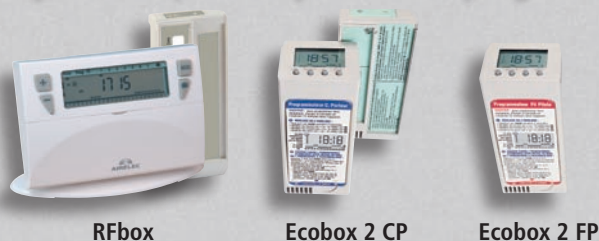

MISE EN ŒUVRE

- Fixation par dossier encliquetable.

PRÉSENTATION

- Carrosserie en acier revêtu d'époxy polyester polymérisé.
- Coloris blanc, RAL 9016.
- Cordon d'alimentation (2 conducteurs + fil pilote).

RÉGULATION ET PROGRAMMATION, SÉCURITÉ

- Thermostat électronique à système numérique pour une régulation de la température au 1/10° de degré près.
- Programmable par fil pilote multitarif 6 ordres (confort, confort -1°C, confort -2°C, éco, hors-gel et arrêt chauffage).
- Sécurité thermique automatique.

BOITIER DE COMMANDE

Situé sur le dessus de l'appareil à droite.

1. 1 Capot de protection
2. 2 Sélecteur 5 fonctions
3. 3 Molette de thermostat
4. 4 Voyant témoin de chauffe servant d'index.

	Puissances (W)	Dimensions L x H x P* (cm)	Poids (kg)	Références	Codes
Horizontal	750	57,5 x 50,0 x 11,3	5,2	ELYXANCE H 07	A690482
	1000	67,5 x 50,0 x 11,3	6,8	ELYXANCE H 10	A690483
	1250	77,5 x 50,0 x 11,3	7,7	ELYXANCE H 12	A690484
	1500	87,5 x 50,0 x 11,3	8,5	ELYXANCE H 15	A690485
	2000	107,5 x 50,0 x 11,3	10,0	ELYXANCE H 20	A690487
Vertical	1000	50,0 x 77,5 x 11,3	8,1	ELYXANCE V 10	A690493
	1500	50,0 x 107,5 x 11,3	10,4	ELYXANCE V 15	A690495
	2000	50,0 x 137,5 x 11,3	12,8	ELYXANCE V 20	A690497

* Avec le dossier de fixation, ajouter 22 mm à l'épaisseur.

Garantie 2 ans

conforme aux solutions
Vivrelec

Classe II
IP24 IK08

Mono
230 V~

Elyxance reçoit les systèmes de programmation RFbox et Ecoebox 2

RFbox

Ecoebox 2 CP

Ecoebox 2 FP

- **Sans fil :**
  Radio fréquences : RFbox
  Courant porteur : Ecoebox 2 CP

- **Fil pilote :**
  Ecoebox 2 FP

Distribué par :

109, boulevard Ney • 75018 PARIS
Tél. 01 53 06 28 60 • Fax : 01 42 28 77 74
www.airelec.fr