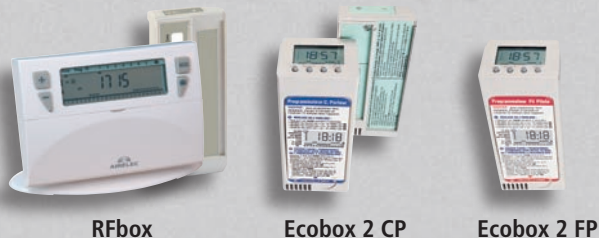

Inova reçoit les systèmes de programmation Rfbox et Ecobox 2

Rfbox

Ecobox 2 CP

Ecobox 2 FP

- **Sans fil :**
  Radio fréquences : Rfbox
  Courant porteur : Ecobox 2 CP

- **Fil pilote :**
  Ecobox 2 FP

Distribué par :

109, boulevard Ney • 75018 PARIS
Tél. 01 53 06 28 60 • Fax : 01 42 28 77 74
www.airelec.fr