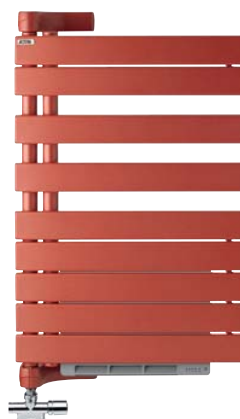

Sur-mesure
10 JOURS
départ usine

Couleurs
10 JOURS
départ usine

XRL

OUVERTURE
à 180°

LES ATOUTS DE RÉGATE TWIST +AIR

- 3 fonctions au choix : radiateur seul, radiateur + soufflant, soufflant seul.
- Inédit ! radiateur pivotant pour faciliter la pose, l'entretien, et l'accès aux serviettes.
- Soufflerie 1000 W efficace et discrète pour un chauffage immédiat à la demande.
- Asymétrique à droite ou à gauche, au choix à la commande.
- En électrique, programmation à distance IRED qui gère le radiateur et/ou le soufflant pour une performance énergétique optimisée.

ACCESSOIRES

- Divers patères, porte-serviettes p. 46