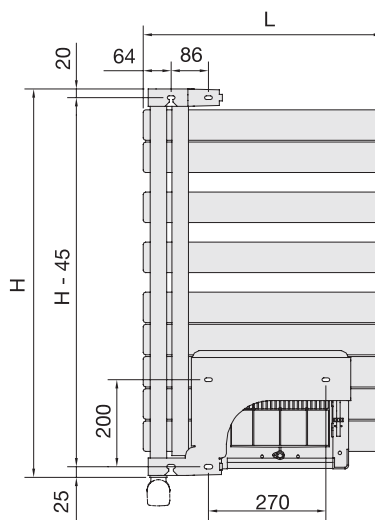

FIXATIONS DE BASE

- Gabarit de montage livré dans l'emballage.
- Fixation avec charnières en acier, caches fournis dans la couleur du radiateur.
- Bascule du soufflant pour faciliter le montage et cacher le raccordement électrique.

RÉGATE TWIST +AIR