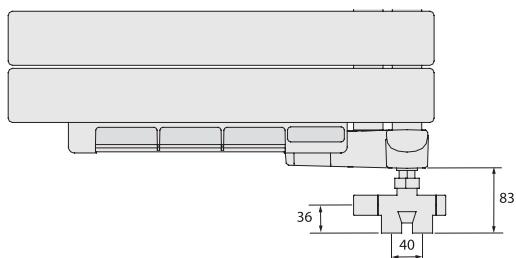

RACCORDEMENTS DE BASE

- Alimentation : 1 orifice 1/2".
- Purgeur d'air 1/2" à jet orientable fourni monté.
- Livré avec vanne design monopoint chromée (entraxe 40 mm), et tête manuelle chromée. Vanne thermostatizable, non montée.
- Vanne bitube/monotube et possibilité de choisir le sens de l'aller et du retour.
- Livré avec raccords