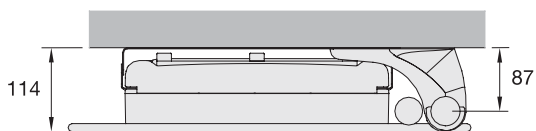

SAILLIE AU MUR

RÉGATE TWIST +AIR