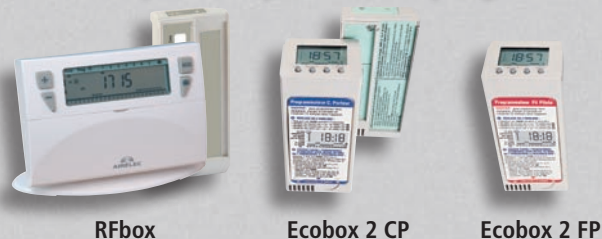

CARACTÉRISTIQUES TECHNIQUES

ÉLÉMENT CHAUFFANT

- Émetteurs bi-diffusion monobloc en aluminium.

MISE EN ŒUVRE

- Fixation par dossieret encliquetable.

PRÉSENTATION

- Carrosserie en acier revêtu d'époxy polyester polymérisé.
- Coloris blanc, RAL 9016.
- Cordon d'alimentation (2 conducteurs + fil pilote).

RÉGULATION ET PROGRAMMATION, SÉCURITÉ

- Thermostat électronique à système numérique pour une régulation de la température au 1/10° de degré près.
- Programmable par fil pilote multitarif 6 ordres (confort, confort -1°C, confort -2°C, éco, hors-gel et arrêt chauffage)
- Sécurité thermique automatique.

BOITIER DE COMMANDE

Situé sur le dessus de l'appareil à droite.

1. 1 Capot de protection
2. 2 Sélecteur 5 fonctions
3. 3 Molette de thermostat
4. 4 Voyant témoin de chauffe servant d'index.

	Puissances (W)	Dimensions L x H x P* (cm)	Poids (kg)	Références	Codes
Horizontal	750	57,5 x 50,0 x 11,3	7,4	NOVEO H 07	A690502
	1000	67,5 x 50,0 x 11,3	8,4	NOVEO H 10	A690503
	1250	77,5 x 50,0 x 11,3	9,4	NOVEO H 12	A690504
	1500	87,5 x 50,0 x 11,3	10,5	NOVEO H 15	A690505
	2000	107,5 x 50,0 x 11,3	12,3	NOVEO H 20	A690507

* Avec le dossieret de fixation, ajouter à l'épaisseur 35 mm à l'épaisseur.

Garantie 2 ans

conforme aux solutions
Vivrelec

Classe II
IP24 IK08

Mono
230 V~

Novéo reçoit les systèmes de programmation RFbox et Ecobox 2

RFbox

Ecobox 2 CP

Ecobox 2 FP

- **Sans fil :**
  Radio fréquences : RFbox
  Courant porteur : Ecobox 2 CP

- **Fil pilote :**
  Ecobox 2 FP

Distribué par :

109, boulevard Ney • 75018 PARIS
Tél. 01 53 06 28 60 • Fax : 01 42 28 77 74
www.airelec.fr