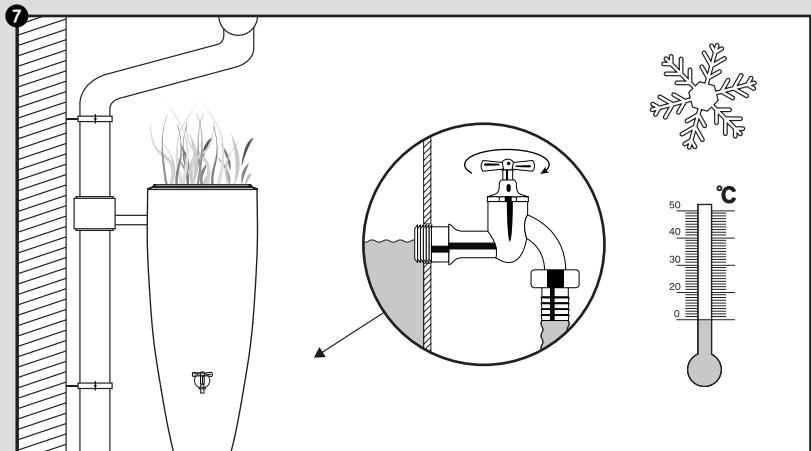

www.garantia.eu

GARANTIA®
Eine Handelsmarke der Otto Graf GmbH
Otto Graf GmbH Kunststoffzeugnisse
Carl-Zeiss-Straße 2-6
D-79331 Teningen