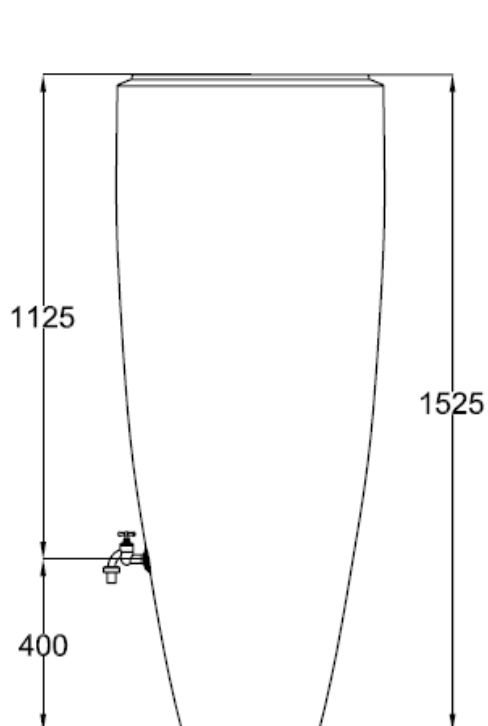

Cuve à eau 2en1 Garantia
300L
Couleur : sable, gris, moka

Référence:

326110 / 326111/
326109

Toutes les mesures
ont une tolérance de
+/- 3 %

GRAF Distribution S.A.R.L
Transformateur de matières plastiques
45, route d'Ernolsheim
F-67120 Dachstein-Gare
www.graf.fr

Poids : 16 kg

Edition : 08/2011

Page 1 sur 1

2in1

- DE **Wasserbehälter mit Pflanzschale**
- FR **Réservoir d'eau avec bac à plantes**
- EN **Water collector with plant cup**
- ES **Depósito con macetero**
- IT **Deposito presso macetero**