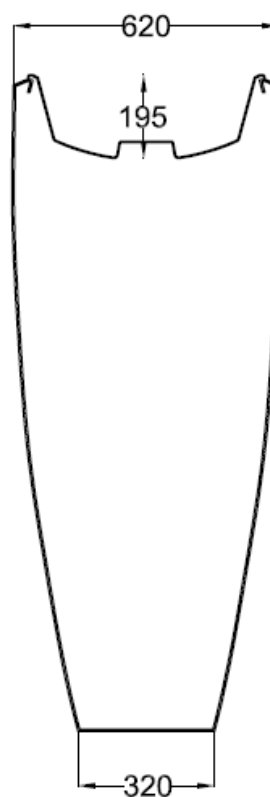

Cuve à eau 2en1 Garantia
300L
Couleur : sable, gris, moka

Référence:

326110 / 326111/
326109

Toutes les mesures
ont une tolérance de
+/- 3 %

GRAF Distribution S.A.R.L
Transformateur de matières plastiques
45, route d'Ernolsheim
F-67120 Dachstein-Gare
www.graf.fr

Poids : 16 kg

Edition : 08/2011

Page 1 sur 1