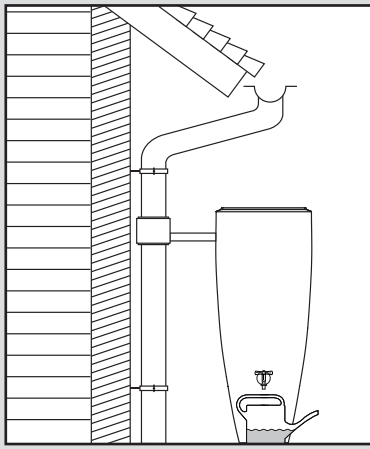

2in1

- DE **Wasserbehälter mit Pflanzschale**
- FR **Réservoir d'eau avec bac à plantes**
- EN **Water collector with plant cup**
- ES **Depósito con macetero**
- IT **Deposito presso macetero**

- DE **Aufstellenanleitung**
- FR **Notice de montage**
- EN **Installation manual**
- ES **Instrucciones de montaje**
- IT **Istruzioni per l'installazione**