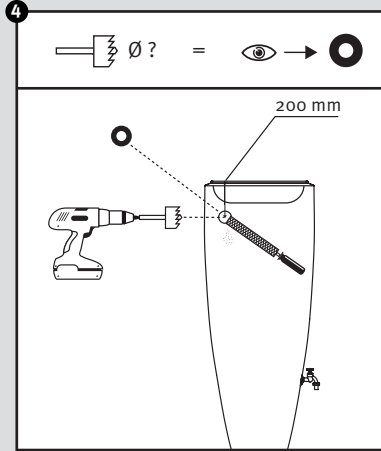

www.garantia.eu

GARANTIA®
Eine Handelsmarke der Otto Graf GmbH
Otto Graf GmbH Kunststoffzeugnisse
Carl-Zeiss-Straße 2-6
D-79331 Teningen