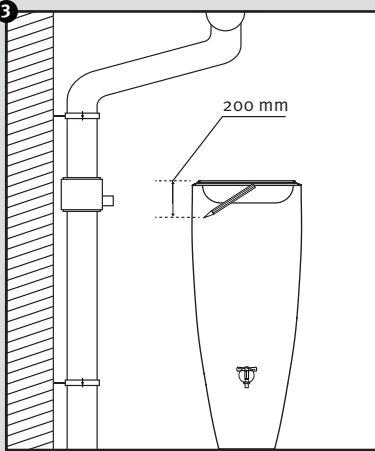

www.garantia.eu

GARANTIA®
Eine Handelsmarke der Otto Graf GmbH
Otto Graf GmbH Kunststoffzeugnisse
Carl-Zeiss-Straße 2-6
D-79331 Teningen