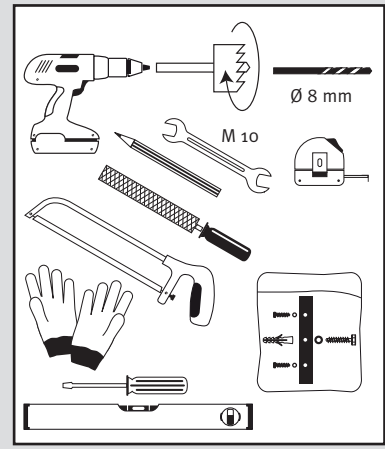

2in1

- DE **Wasserbehälter mit Pflanzschale**
- FR **Réservoir d'eau avec bac à plantes**
- EN **Water collector with plant cup**
- ES **Depósito con macetero**
- IT **Deposito presso macetero**

- DE **Aufstellenanleitung**
- FR **Notice de montage**
- EN **Installation manual**
- ES **Instrucciones de montaje**
- IT **Istruzioni per l'installazione**