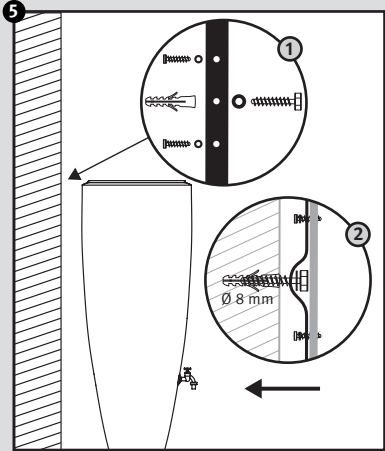

www.garantia.eu

GARANTIA®
Eine Handelsmarke der Otto Graf GmbH
Otto Graf GmbH Kunststoffzeugnisse
Carl-Zeiss-Straße 2-6
D-79331 Teningen