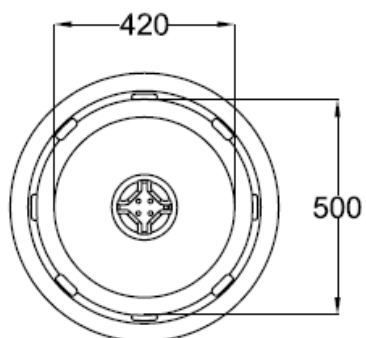

Cuve à eau 2en1 Garantia
300L
Couleur : sable, gris, moka

Référence:

326110 / 326111/
326109

Toutes les mesures
ont une tolérance de
+/- 3 %

GRAF Distribution S.A.R.L
Transformateur de matières plastiques
45, route d'Ernolsheim
F-67120 Dachstein-Gare
www.graf.fr

Poids : 16 kg

Edition : 08/2011

Page 1 sur 1

2in1

- DE **Wasserbehälter mit Pflanzschale**
- FR **Réservoir d'eau avec bac à plantes**
- EN **Water collector with plant cup**
- ES **Depósito con macetero**
- IT **Deposito presso macetero**