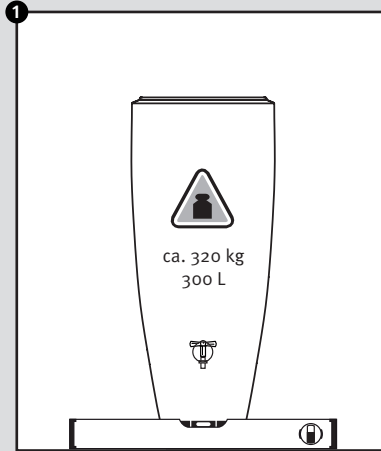

www.garantia.eu

GARANTIA®
Eine Handelsmarke der Otto Graf GmbH
Otto Graf GmbH Kunststoffzeugnisse
Carl-Zeiss-Straße 2-6
D-79331 Teningen