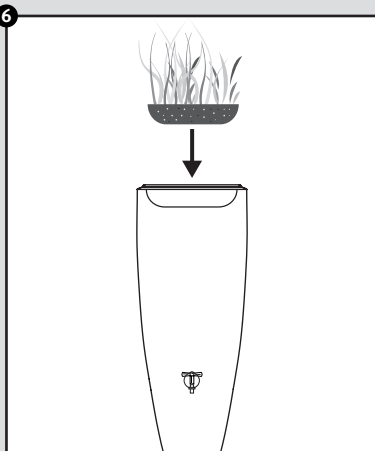

www.garantia.eu

GARANTIA®
Eine Handelsmarke der Otto Graf GmbH
Otto Graf GmbH Kunststoffzeugnisse
Carl-Zeiss-Straße 2-6
D-79331 Teningen