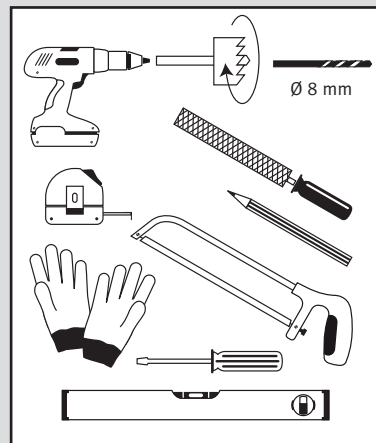

- DE Antik Amphore
- FR Amphore antique
- EN Antique amphore
- ES Ánfora antik
- IT Anfora anticata

- DE Aufstellenanleitung
- FR Notice de montage
- EN Installation manual
- ES Instrucciones de montaje
- IT Istruzioni per l'installazione