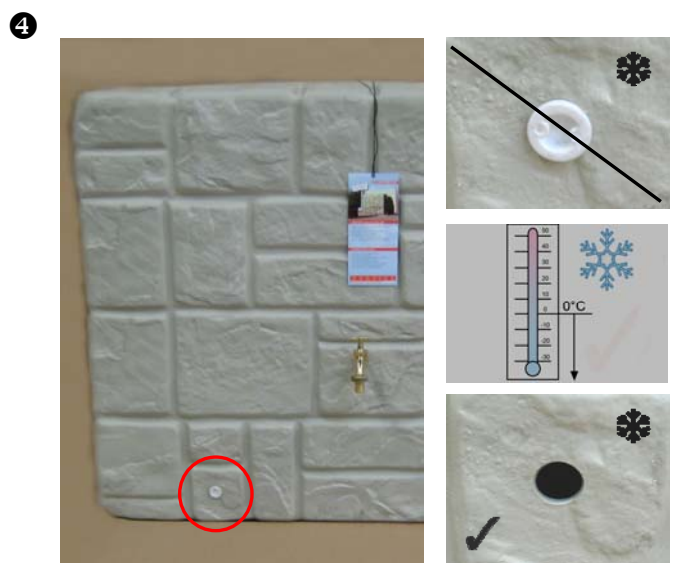

-  Aufstellanleitung für Mauer-Wandtank 300 L
-  Notice de montage de la Brick murale 300 L
-  Installation manual wall tank 300 L (79 US-gal)
-  Instrucciones de montaje del depósito muro 300 L

Lieferumfang | Kit d'installation  
 Shipment | Volumen de entrega