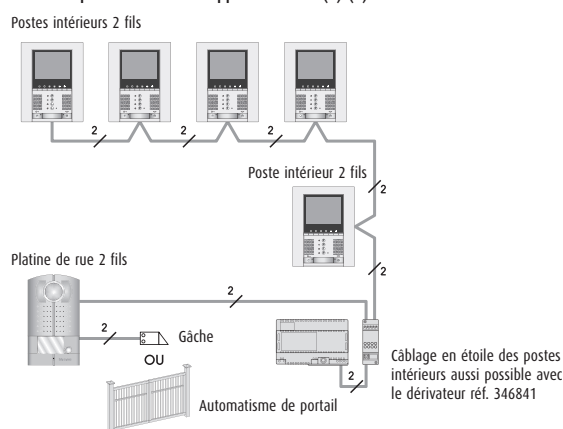

■ Schéma avec postes intérieurs supplémentaires (1) (3)