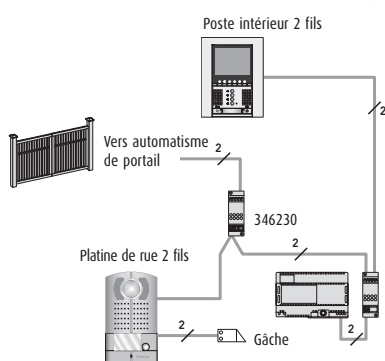

■ Schéma avec ouverture d'un portail et d'un portillon (2) (3)