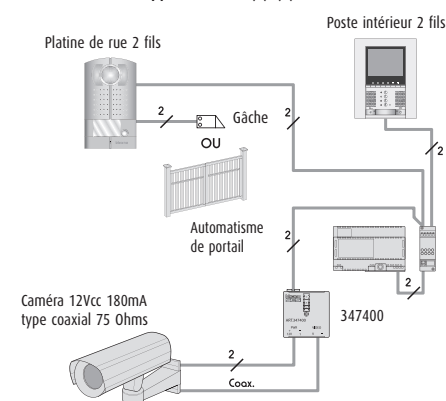

■ Schéma avec caméra supplémentaire (1) (3)