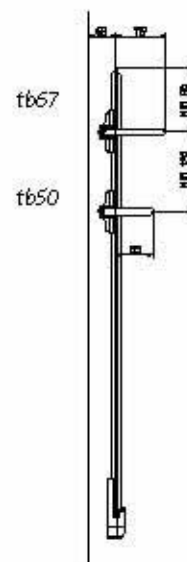

Classe II

IP 41

RECYCLED