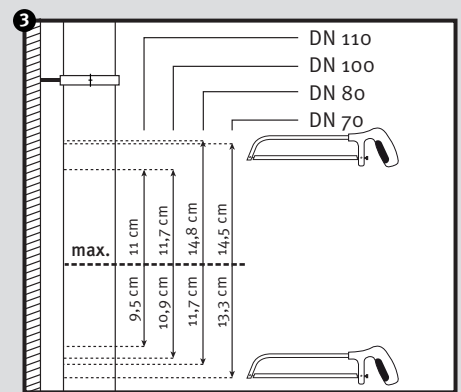

- DE** Regendieb de Luxe
- FR** Collecteur Filtrant Regendieb de Luxe
- EN** Regendieb de luxe
- ES** Filtro bajante premium
- IT** Sistema di riempimento automatico Regendieb de Luxe

Montageanleitung
 Notice d'installation
 Installation Instruction
 Instrucciones para montaje
 Introduzione d'installazione