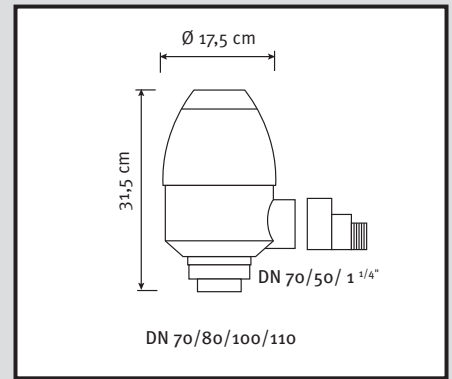

- DE** Regendieb de Luxe
- FR** Collecteur Filtrant Regendieb de Luxe
- EN** Regendieb de luxe
- ES** Filtro bajante premium
- IT** Sistema di riempimento automatico Regendieb de Luxe

Montageanleitung
 Notice d'installation
 Installation Instruction
 Instrucciones para montaje
 Introduzione d'installazione